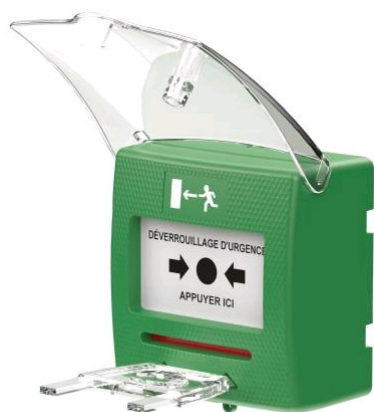

Déclencheur manuel vert SHOKV2

Référence : 111910

Description

Tension d'alimentation : 12 - 24V DC.
Pouvoir de coupure : 250 V AC - 5 A/30 V DC - 4 A.
Température de fonctionnement : 0 à +50°C.
Livré avec 2 clés de réarmement et 1 capot de protection.