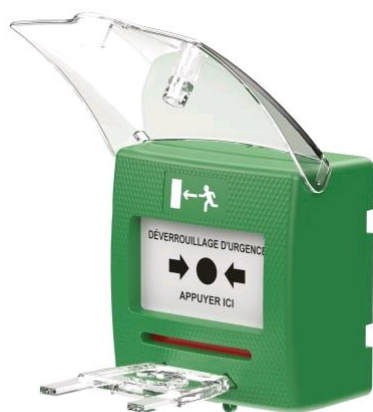

## Déclencheur manuel vert SHOKV2

Référence : 111910

### Description

Tension d'alimentation : 12 - 24V DC.  
Pouvoir de coupure : 250 V AC - 5 A/30 V DC - 4 A.  
Température de fonctionnement : 0 à +50°C.  
Livré avec 2 clés de réarmement et 1 capot de protection.