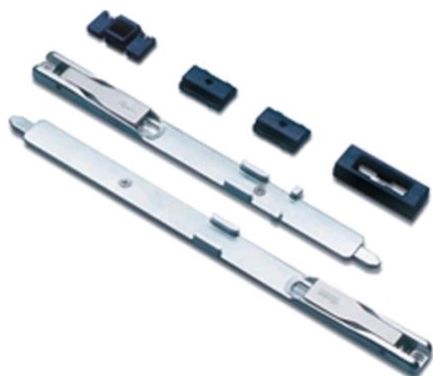

## Verrou pour ouvrant semi-fixe 1503

Référence : 024620

### Description

Paire de verrous en applique pour ouvrant semi-fixe avec gâche, pour profils à gorge européenne.  
Corps et tringles en zamack zingué.  
Livré avec gâches.

**47,71 € HT**

soit 57,25 € TTC