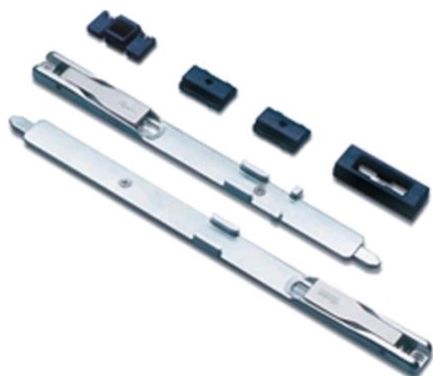

Verrou pour ouvrant semi-fixe 1503

Référence : 024620

Description

Paire de verrous en applique pour ouvrant semi-fixe avec gâche, pour profils à gorge européenne.
Corps et tringles en zamack zingué.
Livré avec gâches.

Références produits

RÉFÉRENCE	UNITÉ DE VENTE
024620	1 paire