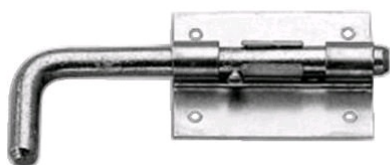

Verrou pistolet acier zingué

Référence : 002897

Description

En acier zingué. A visser avec vis de 4 mm.

Peut être peint (appliquer un primaire au préalable).

Gâche à commander séparément.

Références produits

RÉFÉRENCE	Ø PÊNE (MM)	UNITÉ DE VENTE
002897	10	1 pièce
002898	12	1 pièce
002899	14	1 pièce
002900	16	1 pièce