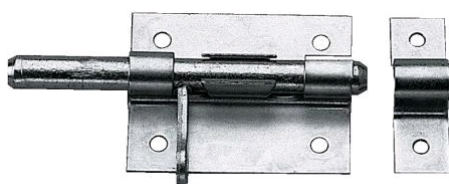

Verrou de box

Référence : 118621

Description

En acier zingué, livré avec gâche. À visser avec vis de 4,5 mm.

Peut être peint (appliquer un primaire au préalable).

Dimensions : L x l x e.

4,13 € HT

soit 4,96 € TTC

Références produits

RÉFÉRENCE	Ø PÊNE (MM)	DIMENSIONS (MM)	COURSE (MM)	UNITÉ DE VENTE	PRIX € HT
118621	8	60 x 40 x 1,2	23	1 pièce	4,13 €
002830	8	55 x 39 x 1,5	23	1 pièce	4,21 €
118583	10	65 x 49 x 1,5	28	1 pièce	4,79 €
002893	10	65 x 49 x 1,5	28	1 pièce	4,73 €
002894	12	80 x 61 x 1,5	33	1 pièce	11,30 €
002895	14	90 x 62 x 1,5	39	1 pièce	6,59 €
118582	16	100 x 64 x 1,5	48	1 pièce	7,31 €
002896	16	100 x 64 x 1,5	48	1 pièce	7,49 €