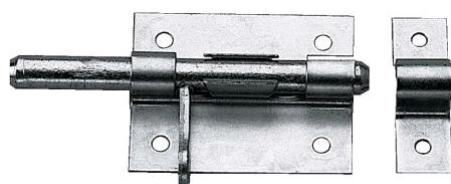

Verrou de box

Référence : 118621

Description

En acier zingué, livré avec gâche. À visser avec vis de 4,5 mm.

Peut être peint (appliquer un primaire au préalable).

Dimensions : L x l x e.

4,13 € HT

soit 4,96 € TTC

Références produits

RÉFÉRENCE	Ø PÊNE (MM)	DIMENSIONS (MM)	COURSE (MM)	UNITÉ DE VENTE	PRIX € HT
118621	8	60 x 40 x 1,2	23	1 pièce	4,13 €
002830	8	55 x 39 x 1,5	23	1 pièce	4,21 €
118583	10	65 x 49 x 1,5	28	1 pièce	4,79 €
002893	10	65 x 49 x 1,5	28	1 pièce	4,73 €
002894	12	80 x 61 x 1,5	33	1 pièce	11,30 €
002895	14	90 x 62 x 1,5	39	1 pièce	6,59 €
118582	16	100 x 64 x 1,5	48	1 pièce	7,31 €
002896	16	100 x 64 x 1,5	48	1 pièce	7,49 €