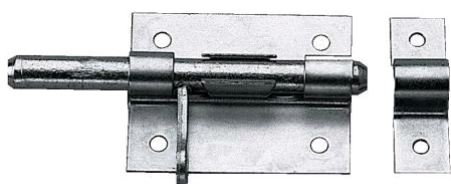

## Verrou de box

Référence : 118621

### Description

En acier zingué, livré avec gâche. À visser avec vis de 4,5 mm.

Peut être peint (appliquer un primaire au préalable).

Dimensions : L x l x e.

### Références produits

RÉFÉRENCE	Ø PÊNE (MM)	DIMENSIONS (MM)	COURSE (MM)	UNITÉ DE VENTE
118621	8	60 x 40 x 1,2	23	1 pièce
002830	8	55 x 39 x 1,5	23	1 pièce
118583	10	65 x 49 x 1,5	28	1 pièce
002893	10	65 x 49 x 1,5	28	1 pièce
002894	12	80 x 61 x 1,5	33	1 pièce
002895	14	90 x 62 x 1,5	39	1 pièce
118582	16	100 x 64 x 1,5	48	1 pièce
002896	16	100 x 64 x 1,5	48	1 pièce