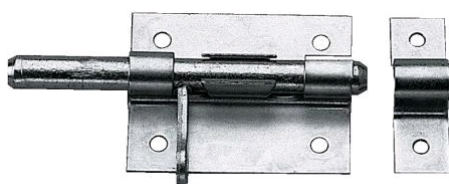

## Verrou de box

Référence : 118621

### Description

En acier zingué, livré avec gâche. À visser avec vis de 4,5 mm.

Peut être peint (appliquer un primaire au préalable).

Dimensions : L x l x e.

### Références produits

RÉFÉRENCE	Ø PÊNE (MM)	DIMENSIONS (MM)	COURSE (MM)	UNITÉ DE VENTE
118621	8	60 x 40 x 1,2	23	1 pièce
002830	8	55 x 39 x 1,5	23	1 pièce
118583	10	65 x 49 x 1,5	28	1 pièce
002893	10	65 x 49 x 1,5	28	1 pièce
002894	12	80 x 61 x 1,5	33	1 pièce
002895	14	90 x 62 x 1,5	39	1 pièce
118582	16	100 x 64 x 1,5	48	1 pièce
002896	16	100 x 64 x 1,5	48	1 pièce