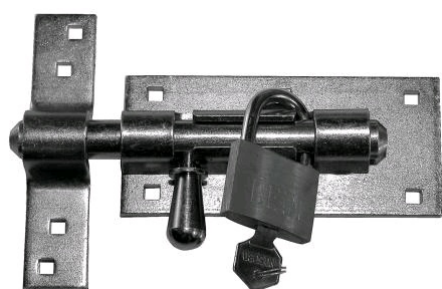

## Verrou de box renforcé à porte-cadenas

Référence : 015095

### Description

Verrou de box hyper-renforcé, en acier zingué bichromaté.  
Pêne Ø 16 mm, percé pour cadenas, trous de fixation carrés pour boulons TRCC.

Livré avec gâche.

**Livré sans cadenas.**

**58,65 € HT**