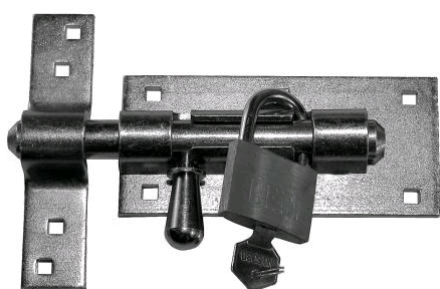

## Verrou de box renforcé à porte-cadenas

Référence : 015095

### Description

Verrou de box hyper-renforcé, en acier zingué bichromaté.  
Pêne Ø 16 mm, percé pour cadenas, trous de fixation carrés pour boulons TRCC.

Livré avec gâche.

**Livré sans cadenas.**

**58,65 € HT**