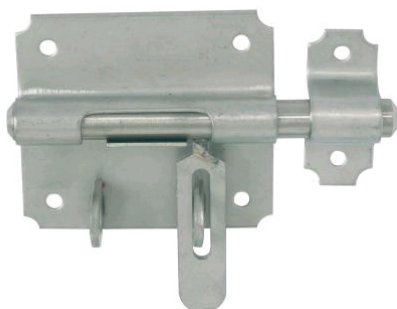

Verrou de box inox à porte-cadenas

Référence : 087651

Description

En inox 316 passivé. Livré avec gâche.

Références produits

RÉFÉRENCE	Ø PÊNE (MM)	UNITÉ DE VENTE
087651	12	1 pièce