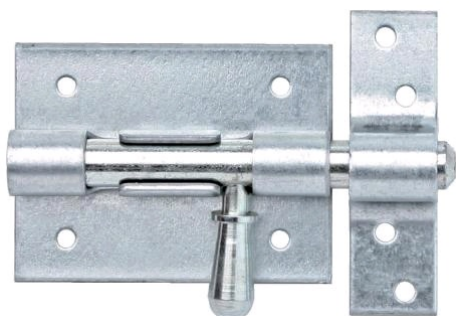

Verrou de box à poire inox

Référence : 011860

Description

En inox 304 brossé. Livré avec gâche.

Références produits

RÉFÉRENCE	Ø PÊNE (MM)	UNITÉ DE VENTE
011860	12	1 pièce