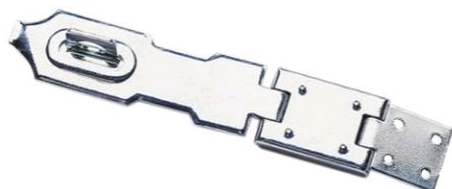

Porte-cadenas à recouvrement

Référence : 004519

 Vachette®

ASSA ABLOY

Description

En acier zingué.

Références produits

RÉFÉRENCE	LONGUEUR (MM)	UNITÉ DE VENTE
004519	120	1 pièce