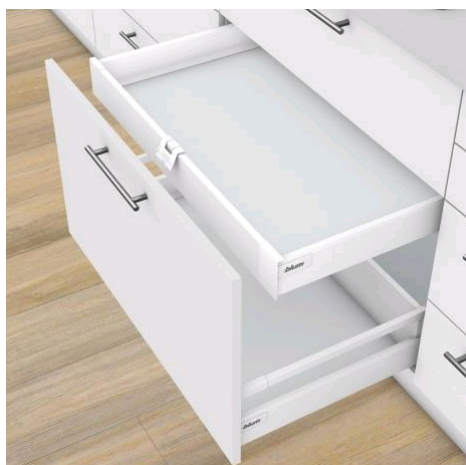

## Éléments pour tiroirs à l'anglaise - Attache-façade - Hauteur M

Référence : 069342

**2,38 € HT**

soit 2,86 € TTC