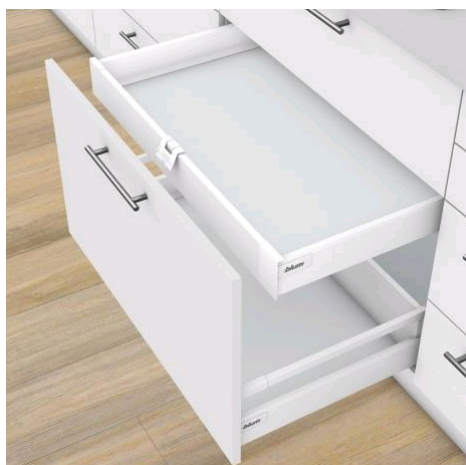

## Éléments pour tiroirs à l'anglaise - Attache-façade - Hauteur M

Référence : 069342

### Références produits

RÉFÉRENCE	FINITION	MODÈLE	UNITÉ DE VENTE
069342	Gris	ZIF.71M0	1 paire
069341	Blanc soie	ZIF.71M0	1 paire