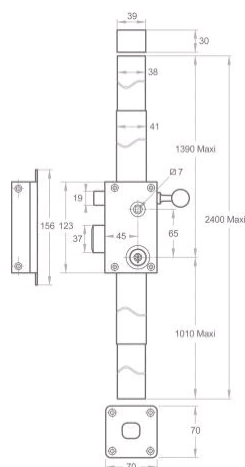

Serrure en applique 3 points verticale CHRONOS A2P*

Référence : 106685

Description

Serrure en applique 3 points verticale à 7 ailettes. Tringles télescopiques. Pênes haut et bas ronds. Pêne demi-tour et fouillot en bronze acié, matériau inoxydable et à haute résistance. Amplitude du mouvement 17,5 mm latéralement et 22 mm verticalement. Cylindre Ø 30 mm, longueur 47,5 mm, avec protège-cylindre en acier. Protection contre le perçage : broche centrale en acier inoxydable.

312,78 € HT

soit 375,34 € TTC

Références produits

RÉFÉRENCE	SENS	AXE (MM)	UNITÉ DE VENTE	PRIX € HT
106685	Droite	45	1 pièce	312,78 €
106686	Gauche	45	1 pièce	1 253,47 €