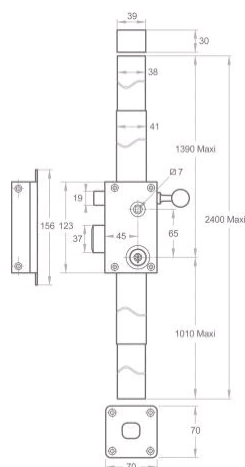

## Serrure en applique 3 points verticale CHRONOS A2P\*

Référence : 106685

### Description

Serrure en applique 3 points verticale à 7 ailettes. Tringles télescopiques. Pênes haut et bas ronds. Pêne demi-tour et fouillot en bronze acié, matériau inoxydable et à haute résistance. Amplitude du mouvement 17,5 mm latéralement et 22 mm verticalement. Cylindre Ø 30 mm, longueur 47,5 mm, avec protège-cylindre en acier. Protection contre le perçage : broche centrale en acier inoxydable.

### Références produits

RÉFÉRENCE	SENS	AXE (MM)	UNITÉ DE VENTE	RIX € HT
106685	Droite	45	1 pièce	312,78 €
106686	Gauche	45	1 pièce	1 253,47 €