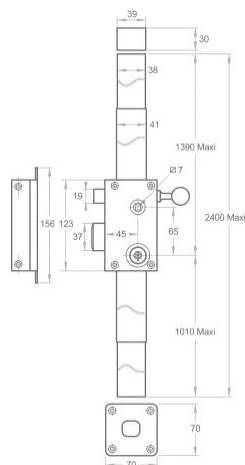

## Serrure en applique 3 points verticale CHRONOS A2P\*

Référence : 106685

### Description

Serrure en applique 3 points verticale à 7 ailettes. Tringles télescopiques. Pênes haut et bas ronds. Pêne demi-tour et fouillot en bronze aciéré, matériau inoxydable et à haute résistance. Amplitude du mouvement 17,5 mm latéralement et 22 mm verticalement. Cylindre Ø 30 mm, longueur 47,5 mm, avec protège-cylindre en acier. Protection contre le perçage : broche centrale en acier inoxydable.

### Références produits

RÉFÉRENCE	SENS	AXE (MM)	UNITÉ DE VENTE
106685	Droite	45	1 pièce
106686	Gauche	45	1 pièce