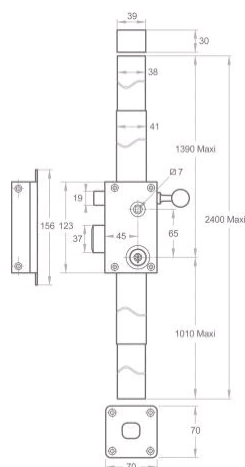

Serrure en applique 3 points verticale CHRONOS A2P*

Référence : 106685

Description

Serrure en applique 3 points verticale à 7 ailettes. Tringles télescopiques. Pênes haut et bas ronds. Pêne demi-tour et fouillot en bronze acié, matériau inoxydable et à haute résistance. Amplitude du mouvement 17,5 mm latéralement et 22 mm verticalement. Cylindre Ø 30 mm, longueur 47,5 mm, avec protège-cylindre en acier. Protection contre le perçage : broche centrale en acier inoxydable.

Références produits

RÉFÉRENCE	SENS	AXE (MM)	UNITÉ DE VENTE
106685	Droite	45	1 pièce
106686	Gauche	45	1 pièce