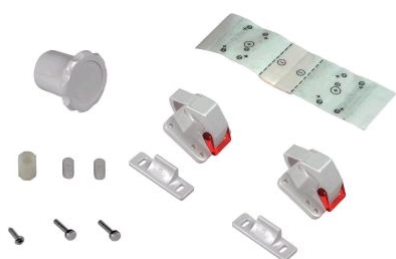

Serrure magnétique - REVALOCK

Référence : 080813

Description

Serrure à verrouillage magnétique.
Clé aimantée à travers la façade du meuble. Une fois la clé retirée, l'ouverture est verrouillée.
Livré avec 1 clé et 2 serrures.

+ Produits

Idéal sécurité enfant

75,00 € HT

soit 90,00 € TTC

Références produits

| RÉFÉRENCE | UNITÉ DE VENTE | PRIX € HT |
|-----------|----------------|-----------|
| 080813 | 1 pièce | 75,00 € |