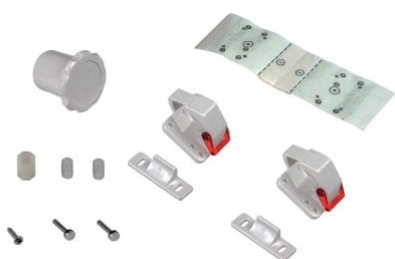

Serrure magnétique - REVALOCK

Référence : 080813

Description

Serrure à verrouillage magnétique.

Clé aimantée à travers la façade du meuble. Une fois la clé retirée, l'ouverture est verrouillée.

Livré avec 1 clé et 2 serrures.

+ Produits

Idéal sécurité enfant

Références produits

RÉFÉRENCE	UNITÉ DE VENTE
080813	1 pièce