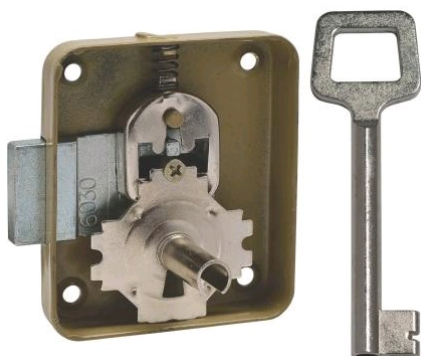

Serrure façon Paris - série 70

Référence : 024952

ASSA ABLOY

Description

En acier verni, canon de 27 mm.
Livrée avec 1 clé. Hauteur : 70 mm.

Références produits

RÉFÉRENCE	LARGEUR (MM)	AXE (MM)	SENS	LARGEUR (MM)	UNITÉ DE VENTE
024952	50	25	Droite	50	1 pièce
024953	50	25	Gauche	50	1 pièce
024954	60	30	Droite	60	1 pièce
024955	60	30	Gauche	60	1 pièce
008201	60	35	Droite	60	1 pièce
019307	60	35	Gauche	60	1 pièce