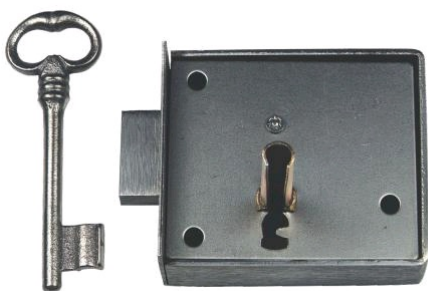

Serrure d'armoire S830

Référence : 102764

Description

Axe à 45 mm. Coffre en fer limé, tête débordante.

Dimensions : 70 x 73 mm (Largeur x Hauteur).

Livrée avec 1 clé à chiffres.

Photo de serrure : droite.

Références produits

RÉFÉRENCE	SENS	AXE (MM)	UNITÉ DE VENTE
102764	Droite	45	1 pièce
102765	Gauche	45	1 pièce