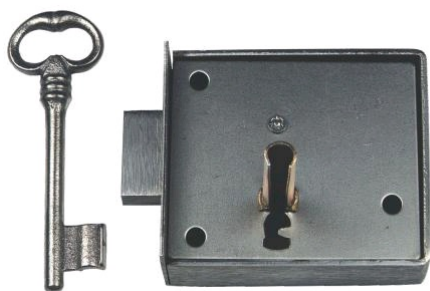

Serrure d'armoire S830

Référence : 102764

Description

Axe à 45 mm. Coffre en fer limé, tête débordante.

Dimensions : 70 x 73 mm (Largeur x Hauteur).

Livrée avec 1 clé à chiffres.

Photo de serrure : droite.

Références produits

RÉFÉRENCE	SENS	AXE (MM)	UNITÉ DE VENTE
102764	Droite	45	1 pièce
102765	Gauche	45	1 pièce