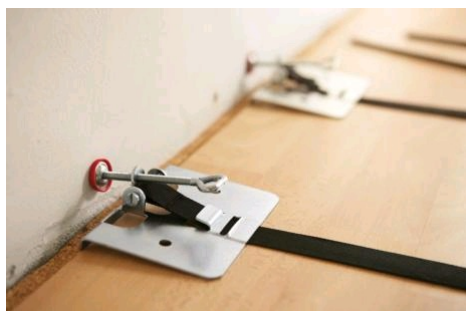

Sangle de serrage parquet

Référence : 016969

Description

Largeur sangle : 25 mm.

96,90 € HT

soit 116,28 € TTC

Références produits

RÉFÉRENCE	PUISSANCE (N)	SERRAGE (MM)	UNITÉ DE VENTE	PRIX € HT
016969	5000	4000	1 pièce	96,90 €