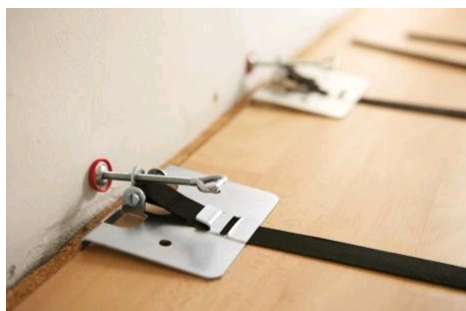

Sangle de serrage parquet

Référence : 016969

Description

Largeur sangle : 25 mm.

Références produits

RÉFÉRENCE	PUISSANCE (N)	SERRAGE (MM)	UNITÉ DE VENTE
016969	5000	4000	1 pièce