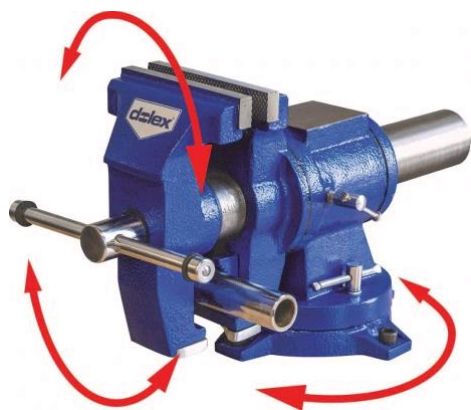

## Étau multifonctions EMF

Référence : 114195

### Description

2 axes de rotation.  
Corps en fonte avec enclumette.  
Vis de serrage et barrette chromées.  
Mors en acier C38 traité.  
Doté d'une tête et d'une base pivotantes à 360° pour obtenir l'angle de travail parfait.  
Serre tubes incorporé.  
Rotation de la tête bloquée au serrage des mors.  
Largeur des mors : 125 mm.