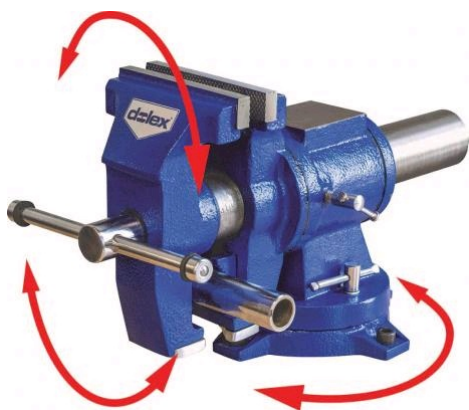

Étau multifonctions EMF

Référence : 114195

Description

2 axes de rotation.
Corps en fonte avec enclumette.
Vis de serrage et barrette chromées.
Mors en acier C38 traité.
Doté d'une tête et d'une base pivotantes à 360° pour obtenir l'angle de travail parfait.
Serre tubes incorporé.
Rotation de la tête bloquée au serrage des mors.
Largeur des mors : 125 mm.

439,48 € HT

soit 527,38 € TTC

Références produits

RÉFÉRENCE	HAUTEUR (MM)	UNITÉ DE VENTE	OUVERTURE (MM)	PRIX € HT
114195	240	1 pièce	135	439,48 €