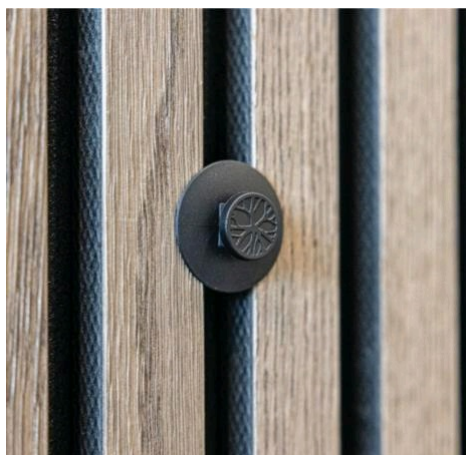

## Supports de cadre pour panneaux muraux décoratifs (x3)

Référence : 116259

### Description

Diamètre : 3,1 cm.  
Système de fixation sur panneau mural décoratif sans clous ni vis.  
Couleur : noir.