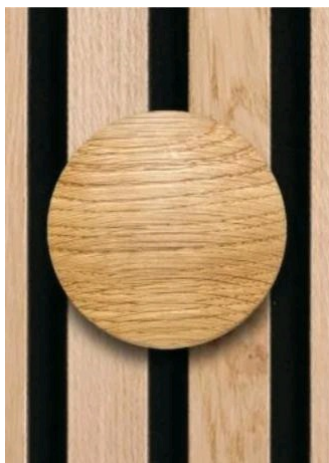

## Porte manteau pour panneaux muraux décoratifs

Référence : 116258

### Description

Diamètre : 8 cm.  
Système de fixation sur panneau mural décoratif sans clous ni vis.  
Couleur : chêne.