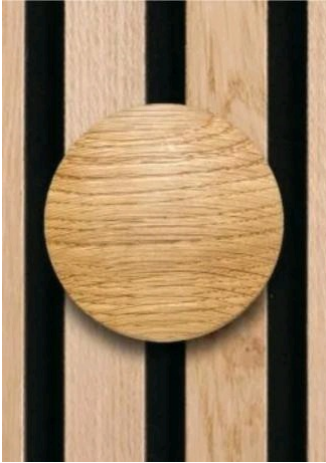

Porte manteau pour panneaux muraux décoratifs

Référence : 116258

Description

Diamètre : 8 cm.
Système de fixation sur panneau mural décoratif sans clous ni vis.
Couleur : chêne.

+ Produits

Installation facile

Références produits

RÉFÉRENCE	UNITÉ DE VENTE
116258	1 pièce