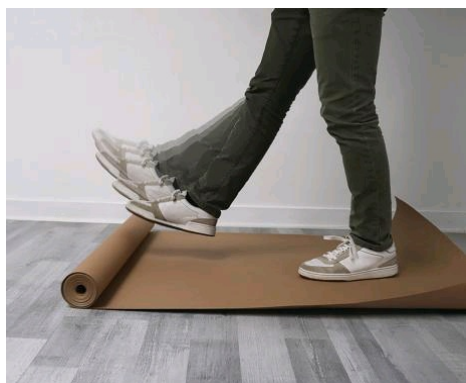

## Bâche de protection écologique S-BOARD

Référence : 118930

**Theard**

### Description

Écologique : 100% recyclé - 100% recyclable - 170 g/m<sup>2</sup>.  
Résistante aux déchirements, aux frottements liés aux piétinements et aux projections.