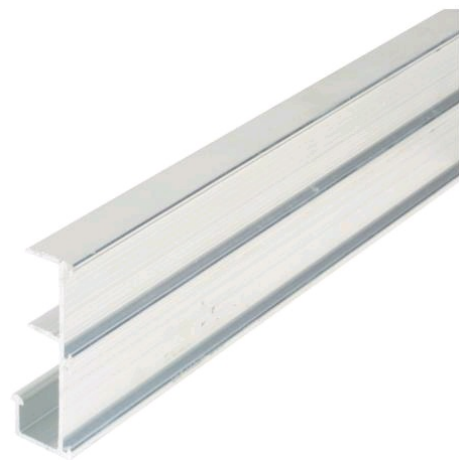

Profil pour dossiers suspendus - à clipper sur tablette

Référence : 022746

 Vachette®
ASSA ABLOY

Description

Profil aluminium pour dossiers suspendus. A clipper sur tablette d'épaisseur 19 mm.

Références produits