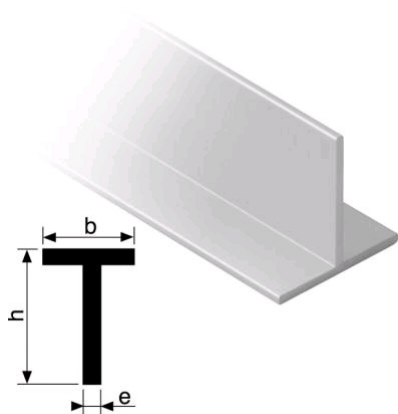

Profil T

Référence : 007361

ASSA ABLOY

Description

En aluminium satiné argent.

Références produits

Code	304
Hauteur (mm)	20
Longueur (mm)	2000
Épaisseur (mm)	1.5
Largeur (mm)	20
Unité de Vente	1 pièce
Largeur (mm)	20