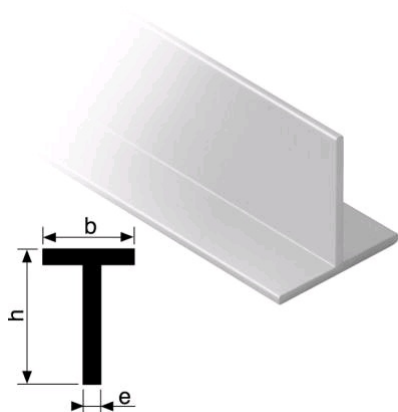

## Profil T

Référence : 007361

ASSA ABLOY

## Description

En aluminium satiné argent.

## Références produits

Code	304
Hauteur (mm)	20
Longueur (mm)	2000
Épaisseur (mm)	1.5
Largeur (mm)	20
Unité de Vente	1 pièce
Largeur (mm)	20