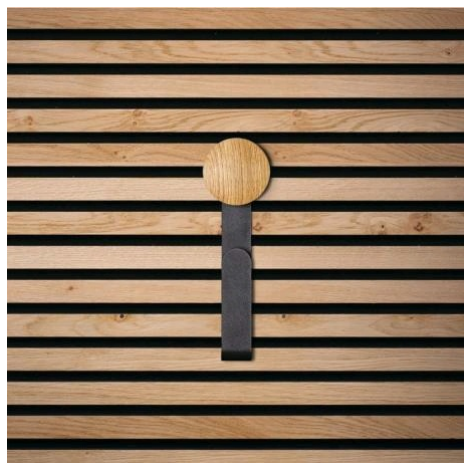

## Patère pour panneaux bois décoratifs

Référence : 116257

### Description

Dimensions : 19 x 8 cm.  
Système de fixation sur panneau mural décoratif sans clous ni vis.  
Couleur : chêne.