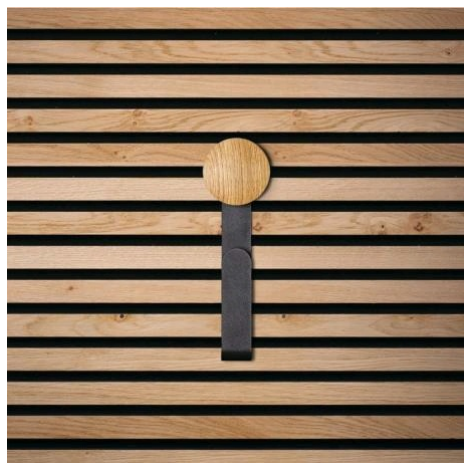

Patère pour panneaux bois décoratifs

Référence : 116257

Description

Dimensions : 19 x 8 cm.
Système de fixation sur panneau mural décoratif sans clous ni vis.
Couleur : chêne.

+ Produits

Installation facile