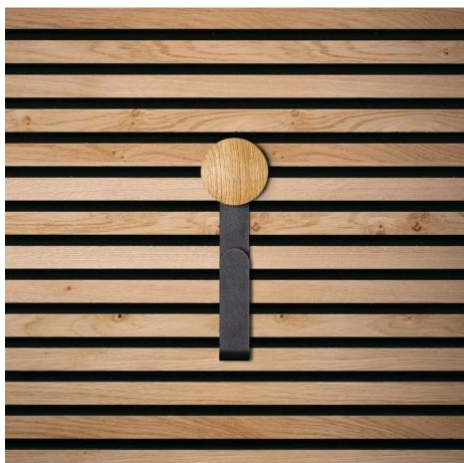

Patère pour panneaux bois décoratifs

Référence : 116257

Description

Dimensions : 19 x 8 cm.
Système de fixation sur panneau mural décoratif sans clous ni vis.
Couleur : chêne.

+ Produits

Installation facile

Références produits

RÉFÉRENCE	UNITÉ DE VENTE
116257	1 pièce