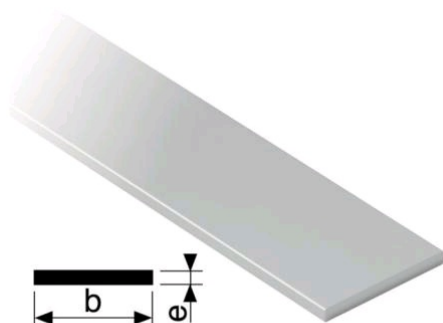

## Méplat

Référence : 081191

**bilcocq**

## Description

En aluminium satiné argent.

## Références produits

RÉFÉRENCE	LONGUEUR (MM)	LARGEUR (MM)	ÉPAISSEUR (MM)	LARGEUR (MM)	UNITÉ DE VENTE
081191	3000	10	2	10	1 pièce
081192	3000	15	2	15	1 pièce
081193	3000	20	2	20	1 pièce
081195	3000	25	3	25	1 pièce
081196	3000	30	2	30	1 pièce
081198	3000	40	2	40	1 pièce
081199	3000	40	4	40	1 pièce
081200	3000	50	4	50	1 pièce