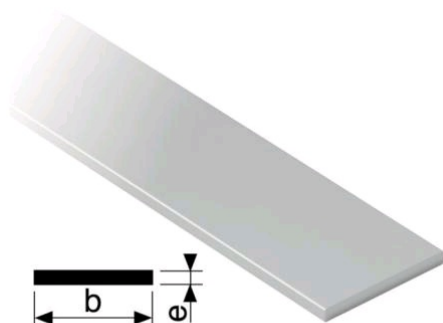

Méplat

Référence : 081191

bilcocq

Description

En aluminium satiné argent.

Références produits

RÉFÉRENCE	LONGUEUR (MM)	LARGEUR (MM)	ÉPAISSEUR (MM)	LARGEUR (MM)	UNITÉ DE VENTE
081191	3000	10	2	10	1 pièce
081192	3000	15	2	15	1 pièce
081193	3000	20	2	20	1 pièce
081195	3000	25	3	25	1 pièce
081196	3000	30	2	30	1 pièce
081198	3000	40	2	40	1 pièce
081199	3000	40	4	40	1 pièce
081200	3000	50	4	50	1 pièce