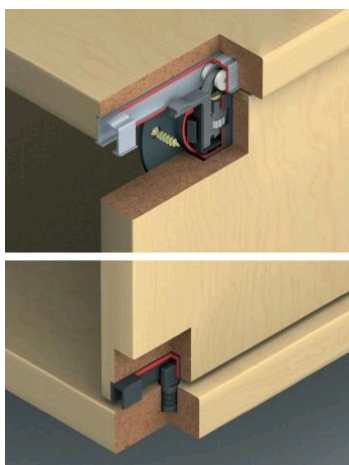

Garniture pour placard coulissant - CLIPO 15

Référence : 072504

Description

2 vantaux.

Infront pour vantaux droits ou courbés.

Charge max : 15 kg.

S'adapte sur portes coulissantes en bois de :

- Hauteur maxi. : 1400 mm
- Largeur de travail maxi. : 1000 mm
- Epaisseur maxi. : de 16 à 19 mm.

Réglage en hauteur de +/- 1,5 mm sur le chariot par roue d'ajustement.

Chariot en acier à roulement haut, à visser et à 1 galet.

Pose de vantail arrêt haut, avec retenue à enfiler sur le rail de roulement simple haut.