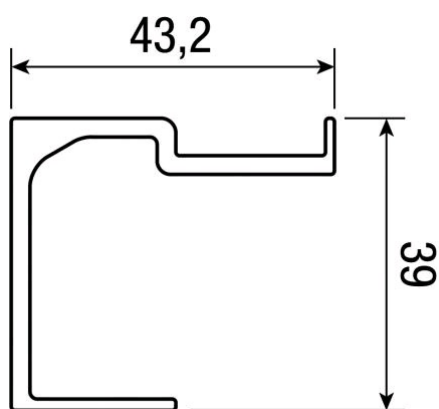

0500 - Rail fixation murale pour porte coulissante

Référence : 081110

Description

Rail en aluminium anodisé pré-percé tous les 330 mm pour fixation au mur.

22,12 € HT

soit 26,54 € TTC

Références produits

RÉFÉRENCE	LONGUEUR (MM)	CHARGE (KG)	UNITÉ DE VENTE	PRIX € HT
081110	2000	80	1 pièce	22,12 €
081111	3000	80	1 pièce	27,32 €
081113	3000	120	1 pièce	33,83 €