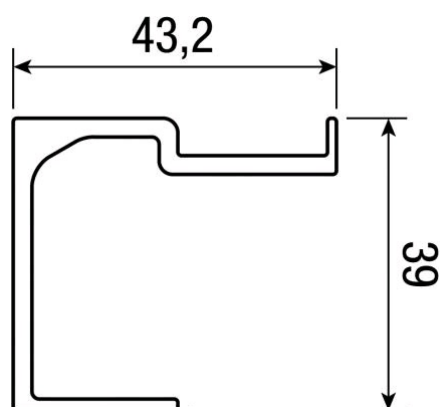

0500 - Rail fixation murale pour porte coulissante

Référence : 081110

Description

Rail en aluminium anodisé pré-percé tous les 330 mm pour fixation au mur.

Références produits

RÉFÉRENCE	LONGUEUR (MM)	CHARGE (KG)	UNITÉ DE VENTE
081110	2000	80	1 pièce
081111	3000	80	1 pièce
081113	3000	120	1 pièce