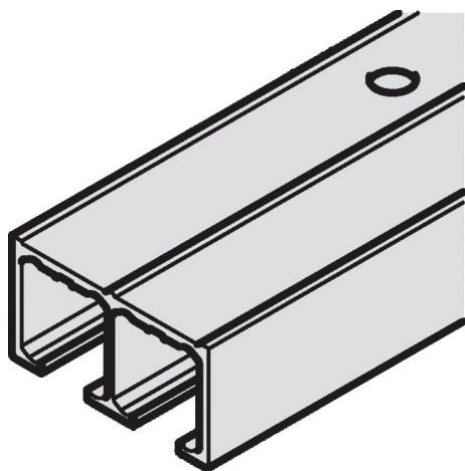

## Double rail de roulement haut à visser pour portes verre pour placard coulissant - CLIPO 16

Référence : 072522

### Description

Rail de roulement à visser pour garniture CLIPO 16.  
Épaisseur de la paroi supérieure : 19 mm mini.  
Matière : aluminium. Finition : argent anodisé.

**370,04 € HT**

soit 444,05 € TTC