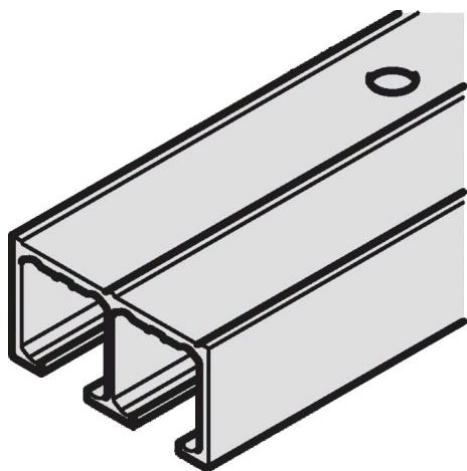

Double rail de roulement haut à visser pour portes verre pour placard coulissant - CLIPO 16

Référence : 072522

Description

Rail de roulement à visser pour garniture CLIPO 16.
Épaisseur de la paroi supérieure : 19 mm mini.
Matière : aluminium. Finition : argent anodisé.

Références produits

RÉFÉRENCE	LONGUEUR (MM)	UNITÉ DE VENTE
072522	2500	1 pièce