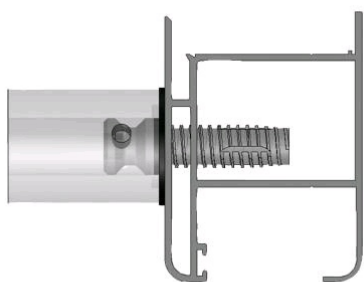

Kit de fixation pour portes battantes inox Ø 30 mm

Référence : 088652

29,13 € HT

soit 34,96 € TTC

Références produits

RÉFÉRENCE	APPLICATIONS	FIXATION	EP. DE PORTE (MM)	UNITÉ DE VENTE	PRIX € HT
088652	Portes alu/bois/PV	Invisible	-	1 pièce	29,13 €
088654	Portes alu/bois/PV	Simple	63 - 77	1 pièce	34,85 €
088655	Portes alu/bois/PV	Double	63 - 77	1 pièce	23,16 €
088657	Portes alu/bois/PV	Simple	40 - 50	1 pièce	34,85 €
088658	Portes alu/bois/PV	Double	40 - 50	1 pièce	34,79 €
088661	Portes verre	Double	10 - 15	1 pièce	30,32 €