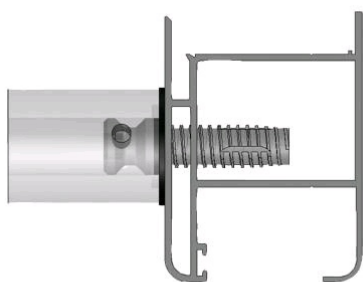

Kit de fixation pour portes battantes inox Ø 30 mm

Référence : 088652

sofi[®]

Références produits

RÉFÉRENCE	APPLICATIONS	FIXATION	EP. DE PORTE (MM)	UNITÉ DE VENTE
088652	Portes alu/bois/PVC	Invisible	-	1 pièce
088654	Portes alu/bois/PVC	Simple	63 - 77	1 pièce
088655	Portes alu/bois/PVC	Double	63 - 77	1 pièce
088657	Portes alu/bois/PVC	Simple	40 - 50	1 pièce
088658	Portes alu/bois/PVC	Double	40 - 50	1 pièce
088661	Portes verre	Double	10 - 15	1 pièce