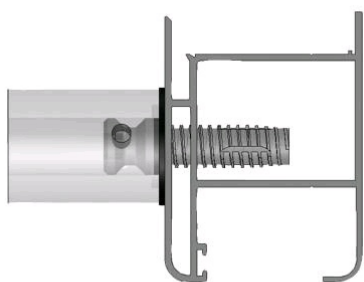

Kit de fixation pour poignée de tirage aluminium Ø 30 mm

Référence : 088652

sofi[®]

Références produits

RÉFÉRENCE	APPLICATIONS	EP. DE PORTE (MM)	FIXATION	UNITÉ DE VENTE
088652	Portes alu/bois/PVC	-	Invisible	1 pièce
088656	Portes alu/bois/PVC	40 - 50	Simple	1 pièce
088655	Portes alu/bois/PVC	63 - 77	Double	1 pièce
088653	Portes alu/bois/PVC	63 - 77	Simple	1 pièce
088658	Portes alu/bois/PVC	40 - 50	Double	1 pièce
088659	Portes verre	10 - 15	Simple	1 pièce
088661	Portes verre	10 - 15	Double	1 pièce