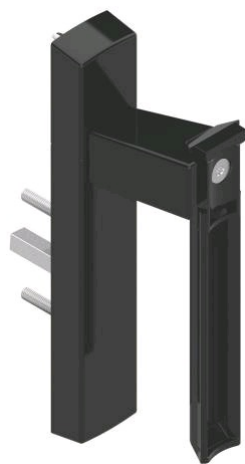

Poignée pour coulissant aluminium déportée 20° D-SIGN - DS8452

Référence : 105907

Description

Poignée en aluminium avec rotation à 90°.
 Profil épaisseur de 35 à 49 mm.
 Livrée avec carré de 7 mm.
Façade de finition DS7719, à commander séparément.

45,40 € HT

soit 54,48 € TTC

Références produits

RÉFÉRENCE	FINITION	SENS	UNITÉ DE VENTE	PRIX € HT
105907	Blanc RAL 9016 mat	Droite	1 pièce	45,40 €
105911	Blanc RAL 9016 mat	Gauche	1 pièce	45,40 €
105905	Noir RAL 9005	Droite	1 pièce	45,40 €
105909	Noir RAL 9005	Gauche	1 pièce	45,40 €
105906	Gris RAL 7016	Droite	1 pièce	9,48 €
105910	Gris RAL 7016	Gauche	1 pièce	9,48 €
105908	Inox	Droite	1 pièce	45,40 €
105912	Inox	Gauche	1 pièce	45,40 €