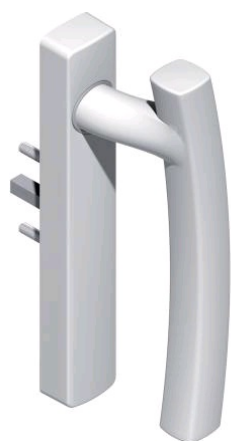

Poignée de manoeuvre SYMBIOSE - DS6656

Référence : 077661

Description

Poignée intérieure manoeuvrante avec carré de 7 mm.

50,92 € HT

soit 61,10 € TTC

Références produits

RÉFÉRENCE	FINITION	SENS	UNITÉ DE VENTE	PRIX € HT
077661	Blanc RAL 9010 brillant	Droite	1 pièce	50,92 €
077660	Blanc RAL 9010 brillant	Gauche	1 pièce	50,92 €
107983	Blanc RAL 9010 mat	Droite	1 pièce	50,92 €
107982	Blanc RAL 9010 mat	Gauche	1 pièce	52,39 €
114633	Blanc RAL 9016 brillant	Droite	1 pièce	56,18 €
114634	Blanc RAL 9016 brillant	Gauche	1 pièce	56,18 €
077659	Noir RAL 9005	Droite	1 pièce	50,92 €
077658	Noir RAL 9005	Gauche	1 pièce	50,92 €
078777	Gris anthracite RAL 7016	Droite	1 pièce	47,44 €
078776	Gris anthracite RAL 7016	Gauche	1 pièce	47,44 €