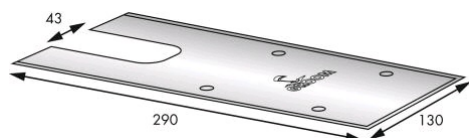

Plaque de recouvrement pour pivot de sol GRP100

Référence : 057179

Description

En inox brossé.

Références produits

RÉFÉRENCE	UNITÉ DE VENTE
057179	1 pièce