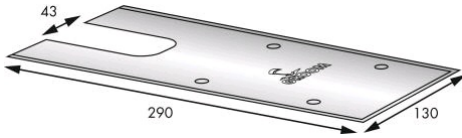

Plaque de recouvrement pour pivot de sol GRP100

Référence : 057179

Description

En inox brossé.

Références produits

RÉFÉRENCE	UNITÉ DE VENTE
057179	1 pièce