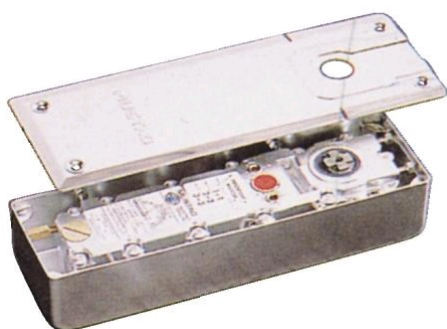

## Pivot de sol 9210 TH

Référence : 015144

**NORMBAU**

PASSION FOR CARE

### Description

Pivot de sol à frein hydraulique thermoconstant. Axes interchangeables. La régulation intégrée garantit la constance de la vitesse de fermeture dans une large plage de température (-30° à +40°C).

Dimensions du boîtier : 272 x 83 x 50 mm.

Plages de réglage :

- hauteur 3 mm
- largeur 8 mm (+ ou - 4 mm)
- longueur 8 mm (+ ou - 4 mm).

*Livré sans axe (à commander séparément).*