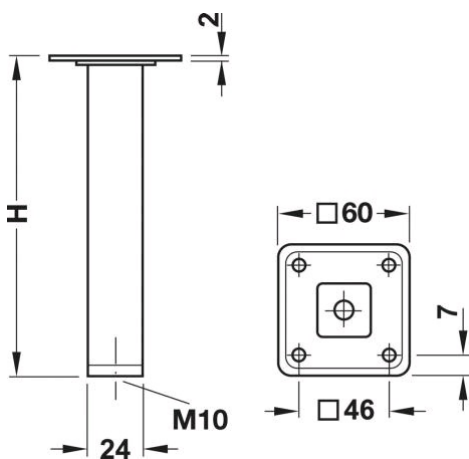

Pieds de meuble carré 25x25 mm (X4)

Référence : 109248

Description

Pied en acier en tube carré de 25 x 25 mm avec embout fileté M10.
Conditionnement : Jeu de 4 pieds.
Autres longueurs sur demande.

Références produits

RÉFÉRENCE	FINITION	HAUTEUR (MM)	CDT	UNITÉ DE VENTE
109248	Noir	150	jeu de 4 pieds	1 pièce
071186	Noir	150	jeu de 4 pieds	1 pièce
104421	Chromé	200	jeu de 4 pieds	1 pièce
013942	Chromé	200	jeu de 4 pieds	1 pièce