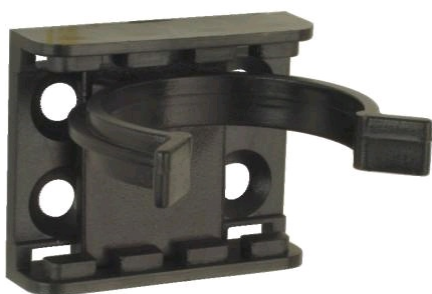

## Clip de plinthe plastique

Référence : 016371

### Description

En plastique noir.

### Références produits

RÉFÉRENCE	MONTAGE	UNITÉ DE VENTE
016371	A visser	1 pièce
011200	A encocher	1 pièce