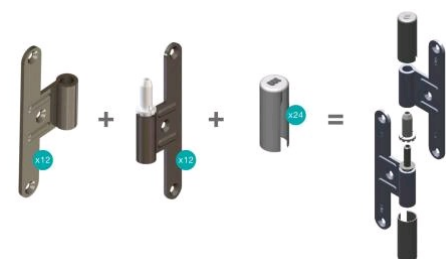

Paumelles universelles bois 6055 (x12)

Référence : 103326

Description

Fourreau blanc invisible clipsé sur axe mâle et indécrichable en cas de dégivrage.
 Réglage sans dégivrage de la porte (par le dessus ou le dessous de l'axe).
 Lâme réversible par inversion de l'axe.
 Épaisseur 3 mm.
 Certifiées NF garanti 200 000 cycles (80 kg).

Composition de la boîte :

- 12 lames femelles bois réversibles
- 12 lames mâles bois fourreaux montés
- 24 caches-paumelles.

+ Produits

Brevet déposé
 Prête à l'emploi

Références produits

RÉFÉRENCE	COULEUR	SENS	CDT	UNITÉ DE VENTE
103326	Blanc	Droite	Boîte de 12	La douzaine
103325	Blanc	Gauche	Boîte de 12	La douzaine
103328	Gris	Droite	Boîte de 12	La douzaine
103327	Gris	Gauche	Boîte de 12	La douzaine