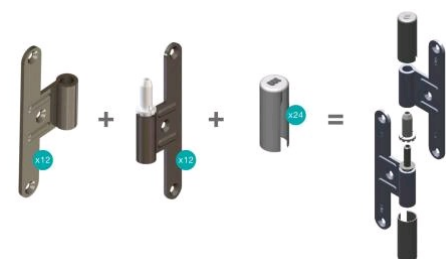

Paumelles universelles bois 6055 (x12)

Référence : 103326

Description

Fourreau blanc invisible clipsé sur axe mâle et indécachable en cas de dégivrage.
 Réglage sans dégivrage de la porte (par le dessus ou le dessous de l'axe).
 Lâme réversible par inversion de l'axe.
 Épaisseur 3 mm.
 Certifiées NF garanti 200 000 cycles (80 kg).

Composition de la boîte :

- 12 lames femelles bois réversibles
- 12 lames mâles bois fourreaux montés
- 24 caches-paumelles.

+ Produits

Brevet déposé
 Prête à l'emploi

Références produits

RÉFÉRENCE	COULEUR	SENS	CDT	UNITÉ DE VENTE
103326	Blanc	Droite	Boîte de 12	La douzaine
103325	Blanc	Gauche	Boîte de 12	La douzaine
103328	Gris	Droite	Boîte de 12	La douzaine
103327	Gris	Gauche	Boîte de 12	La douzaine