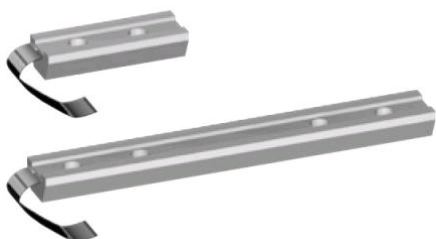

Kit contre plaque pour paumelle Série 60 AT

Référence : 075411

Description

Pour la fixation des paumelles série 60 AT.

Références produits

RÉFÉRENCE	UNITÉ DE VENTE
075411	1 pièce