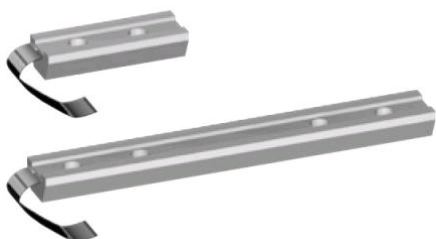

## Kit contre plaque pour paumelle Série 60 AT

Référence : 075411

### Description

Pour la fixation des paumelles série 60 AT.

### Références produits

RÉFÉRENCE	UNITÉ DE VENTE
075411	1 pièce