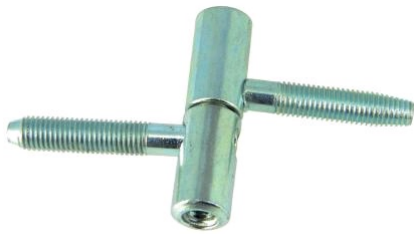

Fiche à visser EXACTA

Référence : 070840

Description

En acier zingué. Partie mâle sur dormant et partie femelle sur ouvrant.

Références produits

| RÉFÉRENCE | MODÈLE | DIAMÈTRE (MM) | UNITÉ DE VENTE |
|-----------|---------------|---------------|----------------|
| 070840 | Fiche femelle | 14 | 1 pièce |
| 070841 | Fiche mâle | 14 | 1 pièce |