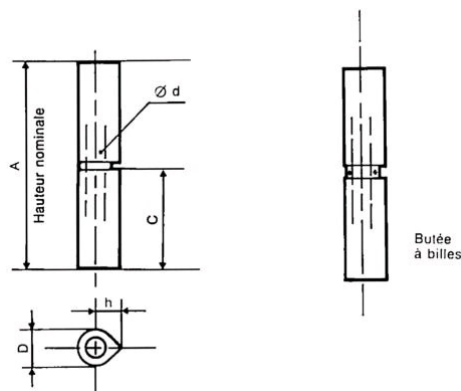

### Description

Paumelle à souder.

Grenillée pour favoriser la soudure et une meilleure tenue de la peinture.

### Références produits

RÉFÉRENCE	MODÈLE	FINITION	HAUTEUR (MM)	UNITÉ DE VENTE
013081	Bague laiton	Inox	100	1 pièce
013082	Bague laiton	Inox	120	1 pièce
019484	Bague laiton	Inox	140	1 pièce
014055	Bague laiton	Acier	60	1 pièce
013077	Bague laiton	Acier	80	1 pièce
013078	Bague laiton	Acier	100	1 pièce
013079	Bague laiton	Acier	120	1 pièce
013080	Bague laiton	Acier	140	1 pièce
013454	Bague laiton	Acier	160	1 pièce
018406	Butée billes	Acier	120	1 pièce
018407	Butée billes	Acier	140	1 pièce
019527	Butée billes	Acier	160	1 pièce
016668	Butée billes	Acier	180	1 pièce