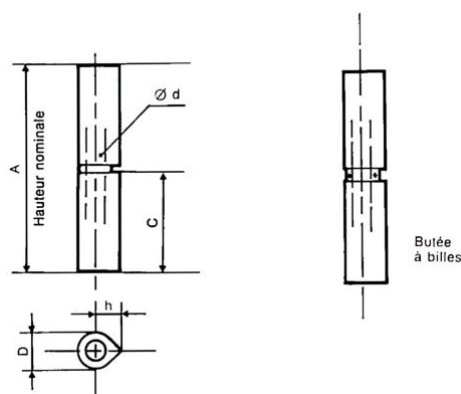

Paumelle MAROC®

Référence : 013081

Description

Paumelle à souder.

Grenillée pour favoriser la soudure et une meilleure tenue de la peinture.

Références produits

RÉFÉRENCE	MODÈLE	FINITION	HAUTEUR (MM)	UNITÉ DE VENTE
013081	Bague laiton	Inox	100	1 pièce
013082	Bague laiton	Inox	120	1 pièce
019484	Bague laiton	Inox	140	1 pièce
014055	Bague laiton	Acier	60	1 pièce
013077	Bague laiton	Acier	80	1 pièce
013078	Bague laiton	Acier	100	1 pièce
013079	Bague laiton	Acier	120	1 pièce
013080	Bague laiton	Acier	140	1 pièce
013454	Bague laiton	Acier	160	1 pièce
018406	Butée billes	Acier	120	1 pièce
018407	Butée billes	Acier	140	1 pièce
019527	Butée billes	Acier	160	1 pièce
016668	Butée billes	Acier	180	1 pièce