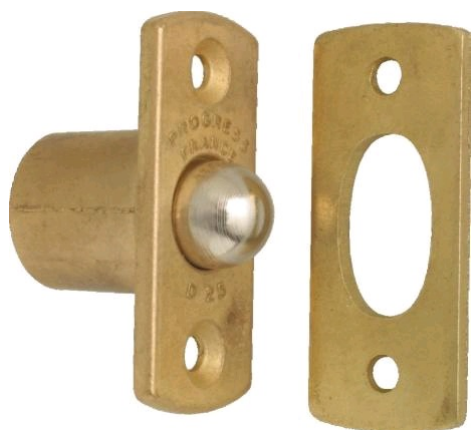

Loqueteau à bille à encastrer

Référence : 003501

Description

En laiton et bille acier. Livré avec gâche.

Références produits

RÉFÉRENCE	DIAMÈTRE (MM)	LARGEUR (MM)	UNITÉ DE VENTE	LARGEUR (MM)
003501	21	51.3	1 pièce	51.3