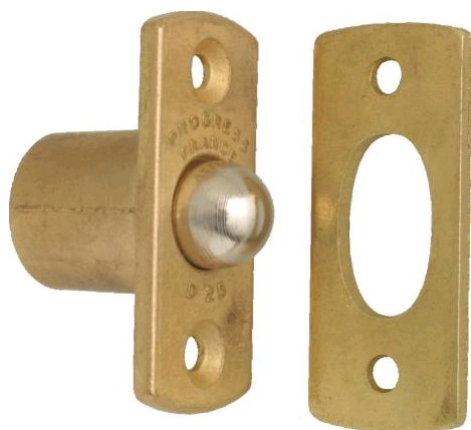

## Loqueteau à bille à encastrer

Référence : 003501

### Description

En laiton et bille acier. Livré avec gâche.

### Références produits

RÉFÉRENCE	DIAMÈTRE (MM)	LARGEUR (MM)	UNITÉ DE VENTE	LARGEUR (MM)
003501	21	51.3	1 pièce	51.3