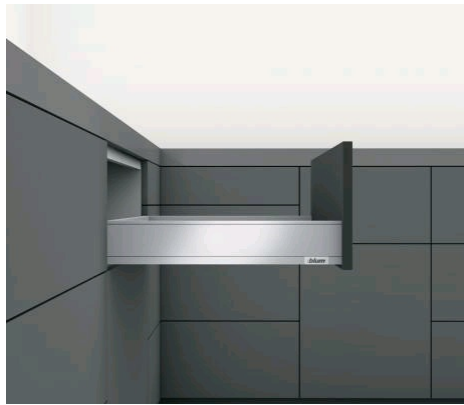

Kit tiroir LÉGRABOX - Hauteur M - BLUMOTION

Référence : 078109

Description

Encombrement dans le corps de meuble : 106 mm.

Contient :

- 1 paire de coulisses BLUMOTION
- 1 paire de côtés de tiroirs hauteur M
- 1 paire d'adaptateurs dos agglo.

Références produits

RÉFÉRENCE	FINITION	LONGUEUR (MM)	CHARGE (KG)	UNITÉ DE VENTE
078109	Blanc soie mat	270	40	1 pièce
078110	Blanc soie mat	300	40	1 pièce
078111	Blanc soie mat	350	40	1 pièce
078112	Blanc soie mat	400	40	1 pièce
078113	Blanc soie mat	450	40	1 pièce
078114	Blanc soie mat	500	40	1 pièce
078115	Blanc soie mat	550	40	1 pièce
078116	Blanc soie mat	600	70	1 pièce
078117	Blanc soie mat	650	70	1 pièce
078118	Gris orion mat	270	40	1 pièce
078119	Gris orion mat	300	40	1 pièce
078120	Gris orion mat	350	40	1 pièce
078121	Gris orion mat	400	40	1 pièce
078122	Gris orion mat	450	40	1 pièce
078123	Gris orion mat	500	40	1 pièce
078124	Gris orion mat	550	40	1 pièce
078125	Gris orion mat	600	70	1 pièce
078126	Gris orion mat	650	70	1 pièce
078127	Noir carbone	270	40	1 pièce
078128	Noir carbone	300	40	1 pièce
078129	Noir carbone	350	40	1 pièce
078130	Noir carbone	400	40	1 pièce
078131	Noir carbone	450	40	1 pièce
078132	Noir carbone	500	40	1 pièce
078133	Noir carbone	550	40	1 pièce
078134	Noir carbone	600	70	1 pièce
078135	Noir carbone	650	70	1 pièce